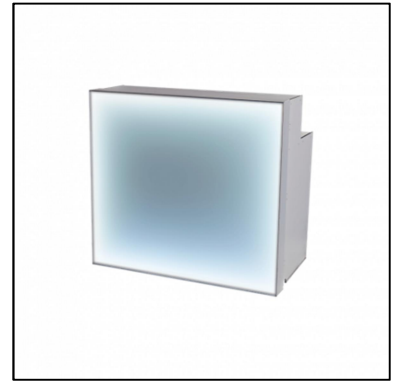

Bar lumineux bois