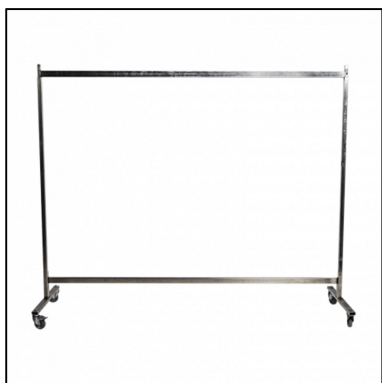

# Expo, foires et salons

Potelet chromé H 91 cm

Cordelette bordeaux ou bleu 1.5m

Potelet enrouleur noir - Sangle noire 2  
m

Porte manteau