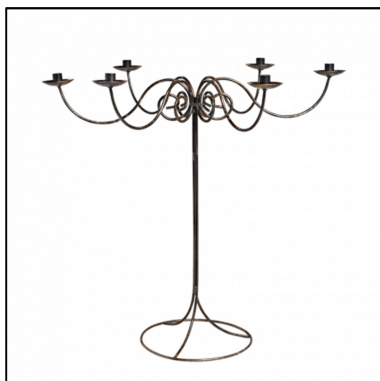

# Terrasse et jardin

Chauffage de terrasse

Chauffage au gaz Fuego H 220 cm

Radiant sur pied au gaz

Braséro oignon H 78 cm et son support  
H 40 cm

Canon à chaleur à mazout

Canon à chaleur au gaz

Parasol rond sable Ø 350cm avec pied  
carré 60x60cm

# Décoration de table et buffet

Chandelier en fer forgé 6 branches  
H75cm

Chandelier en argent 5 branches  
H80cm

Porte-numéro de table H30cm

Cendrier rectangulaire 15cm Easy

Seau à glace

Seau à champagne transparent